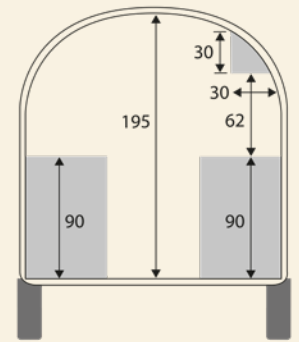

RETRO★BUDDY M

Abbildung mit Folierung (nicht im Preis enthalten)

Alle Maße sind Circoangaben.

RETRO★BUDDY M

Preisgünstig einsteigen in Mobiles Verkaufen

Bring deine Geschäftsidee auf die Überholspur, denn alles geht in einem RETRO BUDDY M: Zum Beispiel Frühstück mit frisch belegten Brötchen, Backwaren, Fleisch und Wurst, Fisch oder gekühlte Getränke. Dieser BUDDY kann mit Führerscheinklasse B gefahren werden und seine Deichsel ermöglicht leichtes Rangieren in alle Richtungen.

Aufbau:

- Polyester, Standardfarbe weiß (ideal zur Folierung oder zur Lackierung)
- Große integrierte Verkaufsklappe links
- Fenster an der Stirnwand
- Abschließbare Außentür
- Taschenablage aus Edelstahl über die gesamte Länge der Verkaufsklappe (300 mm tief)
- Außensteckdose zur Stromspeisung

Innenausstattung:

- Edelstahltheke über die gesamte Länge (zur Verkaufsklappe hin), 600 mm tief, darunter Edelstahlunterschranke
- Edelstahlunterschranke auf der rechten Seite
- Edelhängeschrank auf der gesamten Länge, rechte Seite
- Doppelspülbecken mit Komfort-Armatur (rechte Seite, am Eingang)
- 2 x 10 Liter Tank mit Pumpe
- Strompaket 230V / 16 A
- Innenbeleuchtung (Neon-Längsröhre)

Anhänger:

- Fahrgestell „Made in Germany“
- Qualitätsachse
- Deichsel
- 13-pol. Elektroanschluss
- Multifunktionsleuchten hinten
- bis 1200 kg zul. Gesamtgewicht
- 4 Stützen
- 1 Stützrad
- TÜV-Abnahme

Kontakt, Beratung und Verkauf:

BuddyStar GmbH

Breisacher Straße 86
79110 Freiburg im Breisgau
hello@buddystar.de
Telefon +49 761 208 52 30
www.buddystar.de