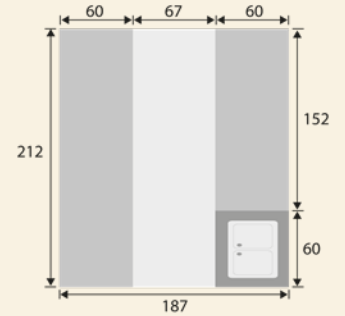

RETRO★BUDDY M

Abbildung mit Folierung (nicht im Preis enthalten)

Alle Maße sind Circoangaben.

RETRO★BUDDY M

Preisgünstig einsteigen in Mobiles Verkaufen

Bring deine Geschäftsidee auf die Überholspur, denn alles geht in einem RETRO BUDDY M: Zum Beispiel Frühstück mit frisch belegten Brötchen, Backwaren, Fleisch und Wurst, Fisch oder gekühlte Getränke. Dieser BUDDY kann mit Führerscheinklasse B gefahren werden und seine Deichsel ermöglicht leichtes Rangieren in alle Richtungen.

Aufbau:

- Polyester, Standardfarbe weiß (ideal zur Folierung oder zur Lackierung)
- Große integrierte Verkaufsklappe links
- Fenster an der Stirnwand
- Abschließbare Außentür
- Taschenablage aus Edelstahl über die gesamte Länge der Verkaufsklappe (300 mm tief)
- Außensteckdose zur Stromspeisung

Innenausstattung:

- Edelstahltheke über die gesamte Länge (zur Verkaufsklappe hin), 600 mm tief, darunter Edelstahlunterschranke
- Edelstahlunterschranke auf der rechten Seite
- Edelhängeschrank auf der gesamten Länge, rechte Seite
- Doppelspülbecken mit Komfort-Armatur (rechte Seite, am Eingang)
- 2 x 10 Liter Tank mit Pumpe
- Strompaket 230V / 16 A
- Innenbeleuchtung (Neon-Längsröhre)

Anhänger:

- Fahrgestell „Made in Germany“
- Qualitätsachse
- Deichsel
- 13-pol. Elektroanschluss
- Multifunktionsleuchten hinten
- bis 1200 kg zul. Gesamtgewicht
- 4 Stützen
- 1 Stützrad
- TÜV-Abnahme

Kontakt, Beratung und Verkauf:

BuddyStar GmbH

Breisacher Straße 86
79110 Freiburg im Breisgau
hello@buddystar.de
Telefon +49 761 208 52 30
www.buddystar.de