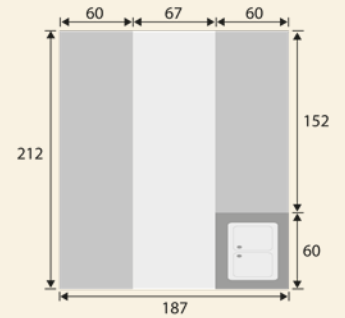

RETRO★BUDDY M