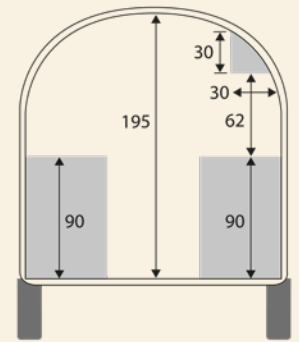

RETRO★BUDDY M

Abbildung mit Folierung (nicht im Preis enthalten)

Alle Maße sind Circaangaben.

KAFFEE★BUDDY M

Deine mobile Kaffeebar

Als To-Go Getränk gehört Kaffee zum Alltag und ist nicht mehr wegzudenken. Der erfolgreiche Einstieg in den beliebten Kaffeeverkauf ist mit diesem Kaffeemobil garantiert. Ob als Erweiterung zu einem bestehendem Café oder als Neugründung, der Kaffeewagen mit seiner individuellen Ausstattung erfüllt jeden Zweck.

Aufbau:

- Polyester, Standardfarbe weiß (ideal zur Folierung oder zur Lackierung)
- Große integrierte Verkaufsklappe links
- Fenster an der Stirnwand
- Abschließbare Außentür
- Taschenablage aus Edelstahl über die gesamte Länge der Verkaufsklappe (300 mm tief)
- Außensteckdose zur Stromspeisung

Innenausstattung:

- Edelstahltheken auf beiden Seiten 600 mm tief
- Edelstahlunterschranke unter den Theken
- Edelstahlhängeschrank auf der gesamten Länge, rechte Seite
- Doppelspülbecken mit Komfort-Armatur (rechte Seite, am Eingang)
- 2 x 10 Liter Tank mit Pumpe
- Strompaket 400 V / 16 A
- Innenbeleuchtung (Neon-Längsröhre)
- Edelstahlkühlschrank à 129 Liter
- Kühlvitrine 70 Liter
- **Entweder:** Kaffeevollautomat, Druckwasseranschluss außen
- **Oder:** Siebträgerkaffemaschine, 2-gruppig, mit Kaffeemühle und Sudschublade, sowie Druckwasseranschluss außen
- Hygienepaket, Heißwasseranschluss

Anhänger:

- Fahrgestell „Made in Germany“
- Qualitätsachse
- Deichsel
- 13-pol. Elektroanschluss
- Multifunktionsleuchten hinten
- bis 1200 kg zul. Gesamtgewicht - Aufrüstung gebremst
- 4 Stützen
- 1 Stützrad
- TÜV-Abnahme

Kontakt, Beratung und Verkauf:

BuddyStar GmbH

Breisacher Straße 86
79110 Freiburg im Breisgau
hello@buddystar.de
Telefon +49 761 208 52 30
www.buddystar.de

Außenmaße: