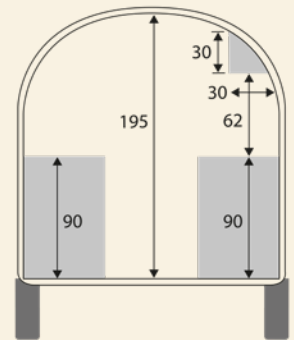

## RETRO★BUDDY M

Abbildung mit Folierung (nicht im Preis enthalten)

Alle Maße sind Circoangaben.

#### Aufbau:

- Polyester, Standardfarbe weiß (ideal zur Folierung oder zur Lackierung)
- Große integrierte Verkaufsklappe links
- Fenster an der Stirnwand
- Abschließbare Außentür
- Taschenablage aus Edelstahl über die gesamte Länge der Verkaufsklappe (300 mm tief)
- Außensteckdose zur Stromeinspeisung
- Kasten auf der Deichsel für 2 x 11 Kg Gasflaschen - **bei Gas**

#### Außenmaße:

L 225 cm x B 200 cm x H 250 cm inkl. Räder  
L mit Zugdeichsel 350 cm

#### Innenmaße:

L 212 cm x B 187 cm x H 195 cm