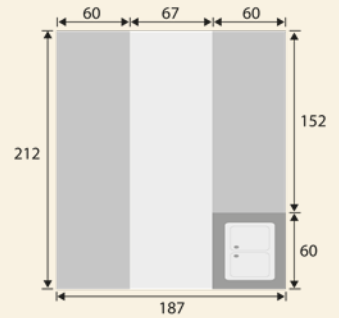

## RETRO★BUDDY M

Abbildung mit Folierung (nicht im Preis enthalten)

Alle Maße sind Circoangaben.

#### Aufbau:

- Polyester, Standardfarbe weiß (ideal zur Folierung oder zur Lackierung)
- Große integrierte Verkaufsklappe links
- Fenster an der Stirnwand
- Abschließbare Außentür
- Taschenablage aus Edelstahl über die gesamte Länge der Verkaufsklappe (300 mm tief)
- Außensteckdose zur Stromeinspeisung
- Kasten auf der Deichsel für 2 x 11 Kg Gasflaschen - **bei Gas**

#### Außenmaße:

L 225 cm x B 200 cm x H 250 cm inkl. Räder  
L mit Zugdeichsel 350 cm

#### Innenmaße:

L 212 cm x B 187 cm x H 195 cm