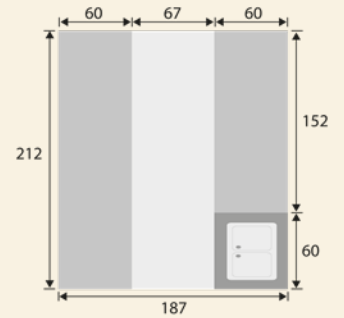

RETRO★BUDDY M

Abbildung mit Folierung (nicht im Preis enthalten)

Alle Maße sind Circoangaben.

GRILL★BUDDY M

Dein retro Imbissanhänger

Mit unserem Imbisswagen bringst du dein Konzept ohne großen Aufwand überall dorthin, wo es sich lohnt. Der mobile Grillstand ist vielseitig einsetzbar und kann daher als Pommesbude, Bratwurststand & Grillspezialitäten verwendet werden.

Aufbau:

- Polyester, Standardfarbe weiß (ideal zur Folierung oder zur Lackierung)
- Große integrierte Verkaufsklappe links
- Fenster an der Stirnwand
- Abschließbare Außentür
- Taschenablage aus Edelstahl über die gesamte Länge der Verkaufsklappe (300 mm tief)
- Außensteckdose zur Stromeinspeisung
- Kasten auf der Deichsel für 2 x 11 Kg Gasflaschen - **bei Gas**

Innenausstattung:

- Edelstahltheken auf beiden Seiten 600 mm tief
- Edelstahlunterschranke unter den Theken
- Edeltstahlhängeschrank auf der gesamten Länge, rechte Seite
- Doppelspülbecken mit Komfort-Armatur (rechte Seite, am Eingang)
- 2 x 10 Liter Tank mit Pumpe
- Strompaket 400 V / 32 A - **bei Elektro**
- Innenbeleuchtung (Neon-Längsröhre)
- Edelstahlkühlschrank à 129 Liter
- Griddleplatte aus Edelstahl mit 2 Bratzonen
- Bain-Marie
- Dunstabzug mit Flammenschutzfilter - **bei Elektro**
- Hygienepaket, Heißwasseranschluss & Spuckschutz

Anhänger:

- Fahrgestell „Made in Germany“
- Qualitätsachse
- Deichsel
- 13-pol. Elektroanschluss
- Multifunktionsleuchten hinten
- bis 1200 kg zul. Gesamtgewicht - Aufrüstung gebremst
- 4 Stützen
- 1 Stützrad
- TÜV-Abnahme

Kontakt, Beratung und Verkauf:

BuddyStar GmbH

Breisacher Straße 86
79110 Freiburg im Breisgau
hello@buddystar.de
Telefon +49 761 208 52 30
www.buddystar.de

Außenmaße:

L 225 cm x B 200 cm x H 250 cm inkl. Räder
L mit Zugdeichsel 350 cm

Innenmaße:

L 212 cm x B 187 cm x H 195 cm