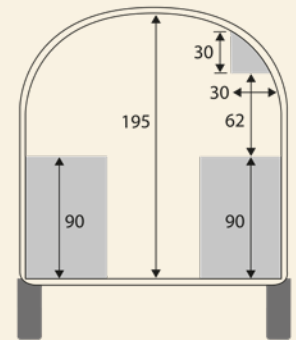

RETRO★BUDDY M

Abbildung mit Folierung (nicht im Preis enthalten)

Alle Maße sind Circoangaben.

GRILL★BUDDY M

Dein retro Imbissanhänger

Mit unserem Imbisswagen bringst du dein Konzept ohne großen Aufwand überall dorthin, wo es sich lohnt. Der mobile Grillstand ist vielseitig einsetzbar und kann daher als Pommesbude, Bratwurststand & Grillspezialitäten verwendet werden.

Aufbau:

- Polyester, Standardfarbe weiß (ideal zur Folierung oder zur Lackierung)
- Große integrierte Verkaufsklappe links
- Fenster an der Stirnwand
- Abschließbare Außentür
- Taschenablage aus Edelstahl über die gesamte Länge der Verkaufsklappe (300 mm tief)
- Außensteckdose zur Stromeinspeisung
- Kasten auf der Deichsel für 2 x 11 Kg Gasflaschen - **bei Gas**

Innenausstattung:

- Edelstahltheken auf beiden Seiten 600 mm tief
- Edelstahlunterschranke unter den Theken
- Edeltstahlhängeschrank auf der gesamten Länge, rechte Seite
- Doppelspülbecken mit Komfort-Armatur (rechte Seite, am Eingang)
- 2 x 10 Liter Tank mit Pumpe
- Strompaket 400 V / 32 A - **bei Elektro**
- Innenbeleuchtung (Neon-Längsröhre)
- Edelstahlkühlschrank à 129 Liter
- Griddleplatte aus Edelstahl mit 2 Bratzonen
- Bain-Marie
- Dunstabzug mit Flammenschutzfilter - **bei Elektro**
- Hygienepaket, Heißwasseranschluss & Spuckschutz

Anhänger:

- Fahrgestell „Made in Germany“
- Qualitätsachse
- Deichsel
- 13-pol. Elektroanschluss
- Multifunktionsleuchten hinten
- bis 1200 kg zul. Gesamtgewicht - Aufrüstung gebremst
- 4 Stützen
- 1 Stützrad
- TÜV-Abnahme

Kontakt, Beratung und Verkauf:

BuddyStar GmbH

Breisacher Straße 86
79110 Freiburg im Breisgau
hello@buddystar.de
Telefon +49 761 208 52 30
www.buddystar.de

Außenmaße:

L 225 cm x B 200 cm x H 250 cm inkl. Räder
L mit Zugdeichsel 350 cm

Innenmaße:

L 212 cm x B 187 cm x H 195 cm