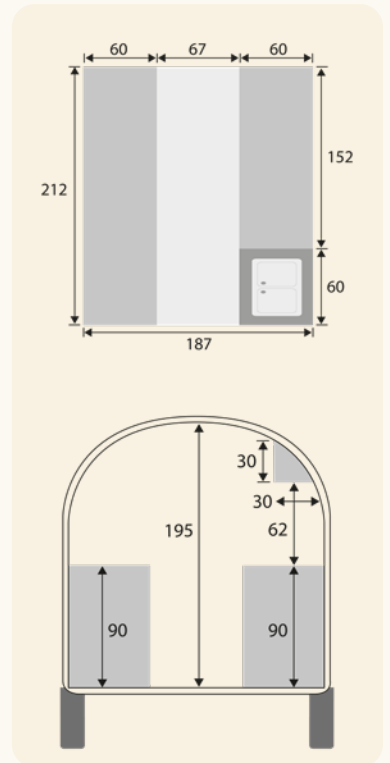

RETRO★BUDDY M