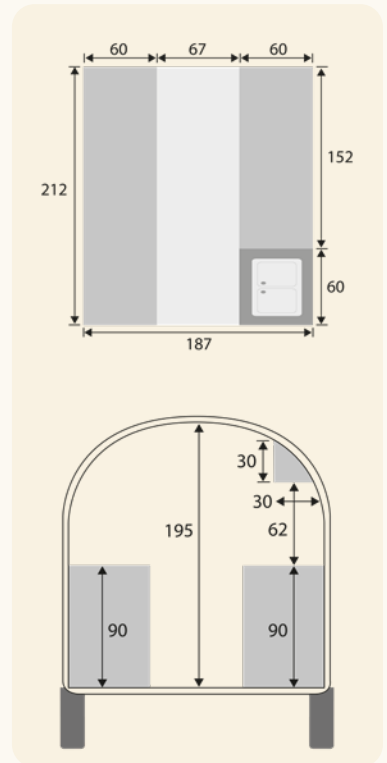

RETRO★BUDDY M